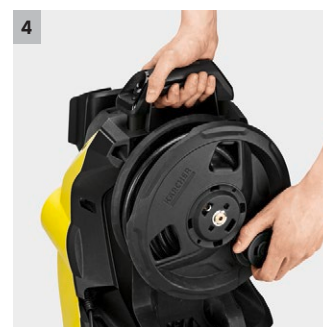

## K 5 Premium Smart Control Home

Idropulitrice con Bluetooth, App Home&Garden, modalità boost per una maggiore potenza, pistola Smart Control, lancia Multi Jet 3-in-1 e avvolgitubo. Kit per la casa incluso.

### 3 Pistola Smart Control e lancia Multi Jet 3 in 1

- Pistola con display LCD e pulsanti per la regolazione della pressione o il dosaggio del detergente.
- Il Multijet 3-in-1 rotante è composto da tre diversi ugelli per un facile cambio.