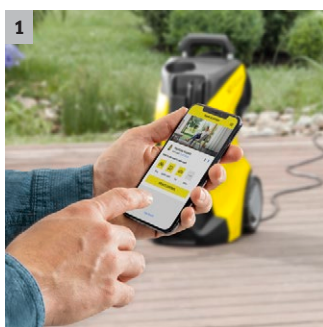

## K 5 Premium Smart Control Home

Idropulitrice con Bluetooth, App Home&Garden, modalità boost per una maggiore potenza, pistola Smart Control, lancia Multi Jet 3-in-1 e avvolgitubo. Kit per la casa incluso.

### 3 Pistola Smart Control e lancia Multi Jet 3 in 1

- Pistola con display LCD e pulsanti per la regolazione della pressione o il dosaggio del detergente.
- Il Multijet 3-in-1 rotante è composto da tre diversi ugelli per un facile cambio.