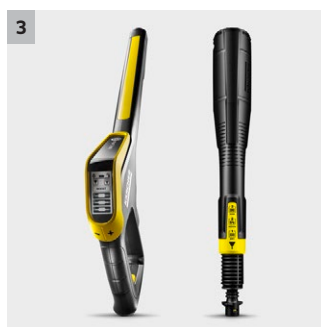

## K 5 Premium Smart Control Home

Idropulitrice con Bluetooth, App Home&Garden, modalità boost per una maggiore potenza, pistola Smart Control, lancia Multi Jet 3-in-1 e avvolgitubo. Kit per la casa incluso.

### 3 Pistola Smart Control e lancia Multi Jet 3 in 1

- Pistola con display LCD e pulsanti per la regolazione della pressione o il dosaggio del detergente.
- Il Multijet 3-in-1 rotante è composto da tre diversi ugelli per un facile cambio.